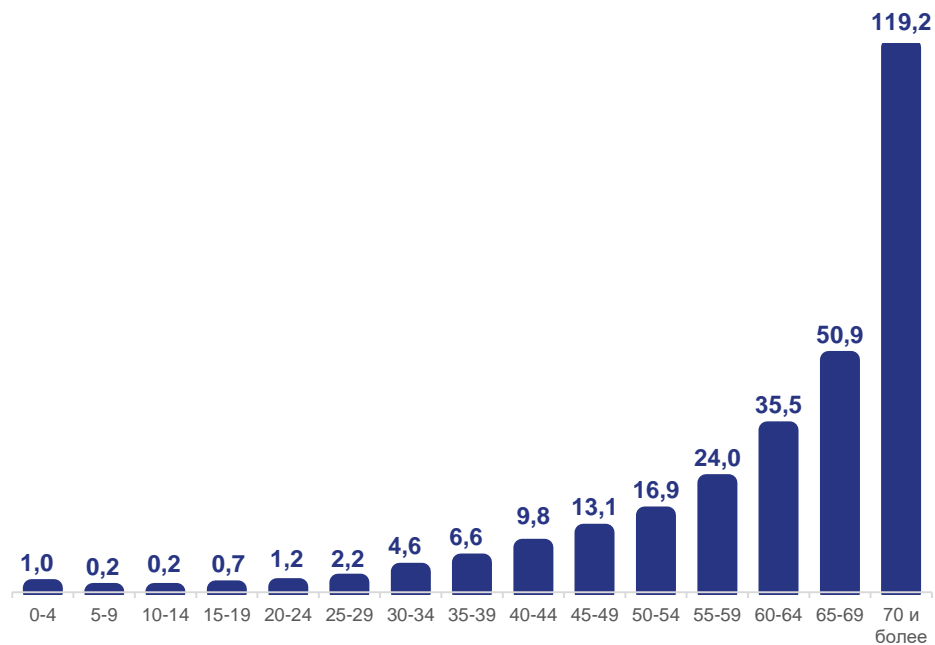

ВОЗРАСТНЫЕ КОЭФФИЦИЕНТЫ СМЕРТНОСТИ

2021 ГОД; УМЕРШИЕ НА 1000 НАСЕЛЕНИЯ СООТВЕТСТВУЮЩЕГО ПОЛА И ВОЗРАСТА

17,0

Оба пола

18,1

Мужчины

16,1

Женщины

■ Мужчины

■ Женщины