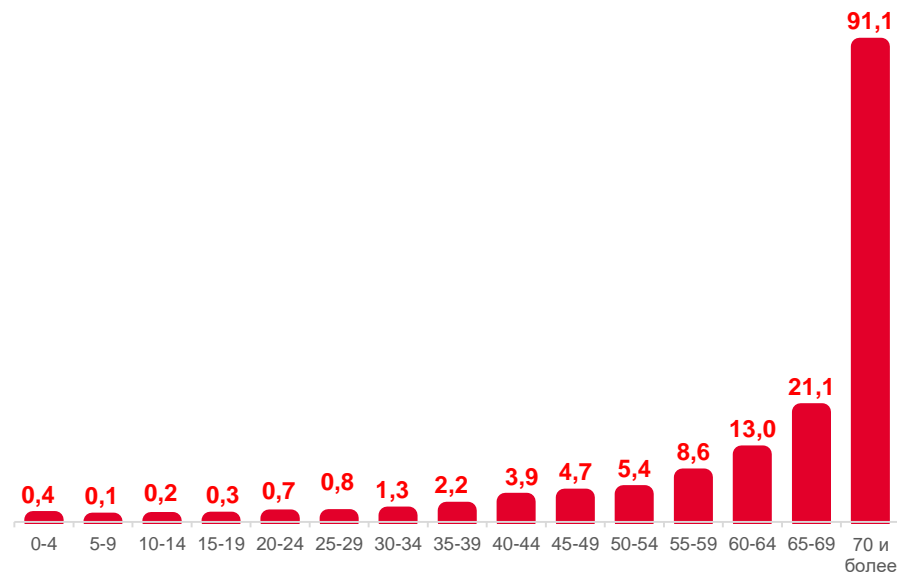

ВОЗРАСТНЫЕ КОЭФФИЦИЕНТЫ СМЕРТНОСТИ

2021 ГОД; УМЕРШИЕ НА 1000 НАСЕЛЕНИЯ СООТВЕТСТВУЮЩЕГО ПОЛА И ВОЗРАСТА

17,0

Оба пола

18,1

Мужчины

16,1

Женщины

■ Мужчины

■ Женщины